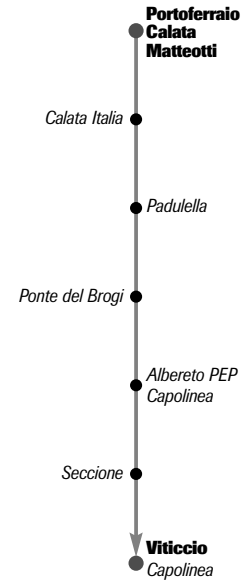

Portoferraio Calata Matteotti - Viticcio

URBANO

Portoferraio Calata Matteotti	9:00	13:10
Portoferraio Calata Italia	9:05	13:15
Padulella		
Ponte del Brogi	9:10	13:20
Viale Einaudi - Casa Pieri		
Albereto PEP Capolinea	9:12	13:22
Seccione	9:15	13:25
Viticcio - Capolinea	9:20	13:30

Viticcio - Portoferraio Calata Matteotti

Viticcio - Capolinea	9:20	13:30
Seccione	9:25	13:35
Padulella		
Albereto Viale S. Pertini	9:27	13:37
Val di Denari	9:30	13:40
Ponte del Brogi Ex Cesa	9:32	13:42
Portoferraio - Viale Elba		
Portoferraio Calata Italia		
Portoferraio Calata Matteotti	9:40	13:50